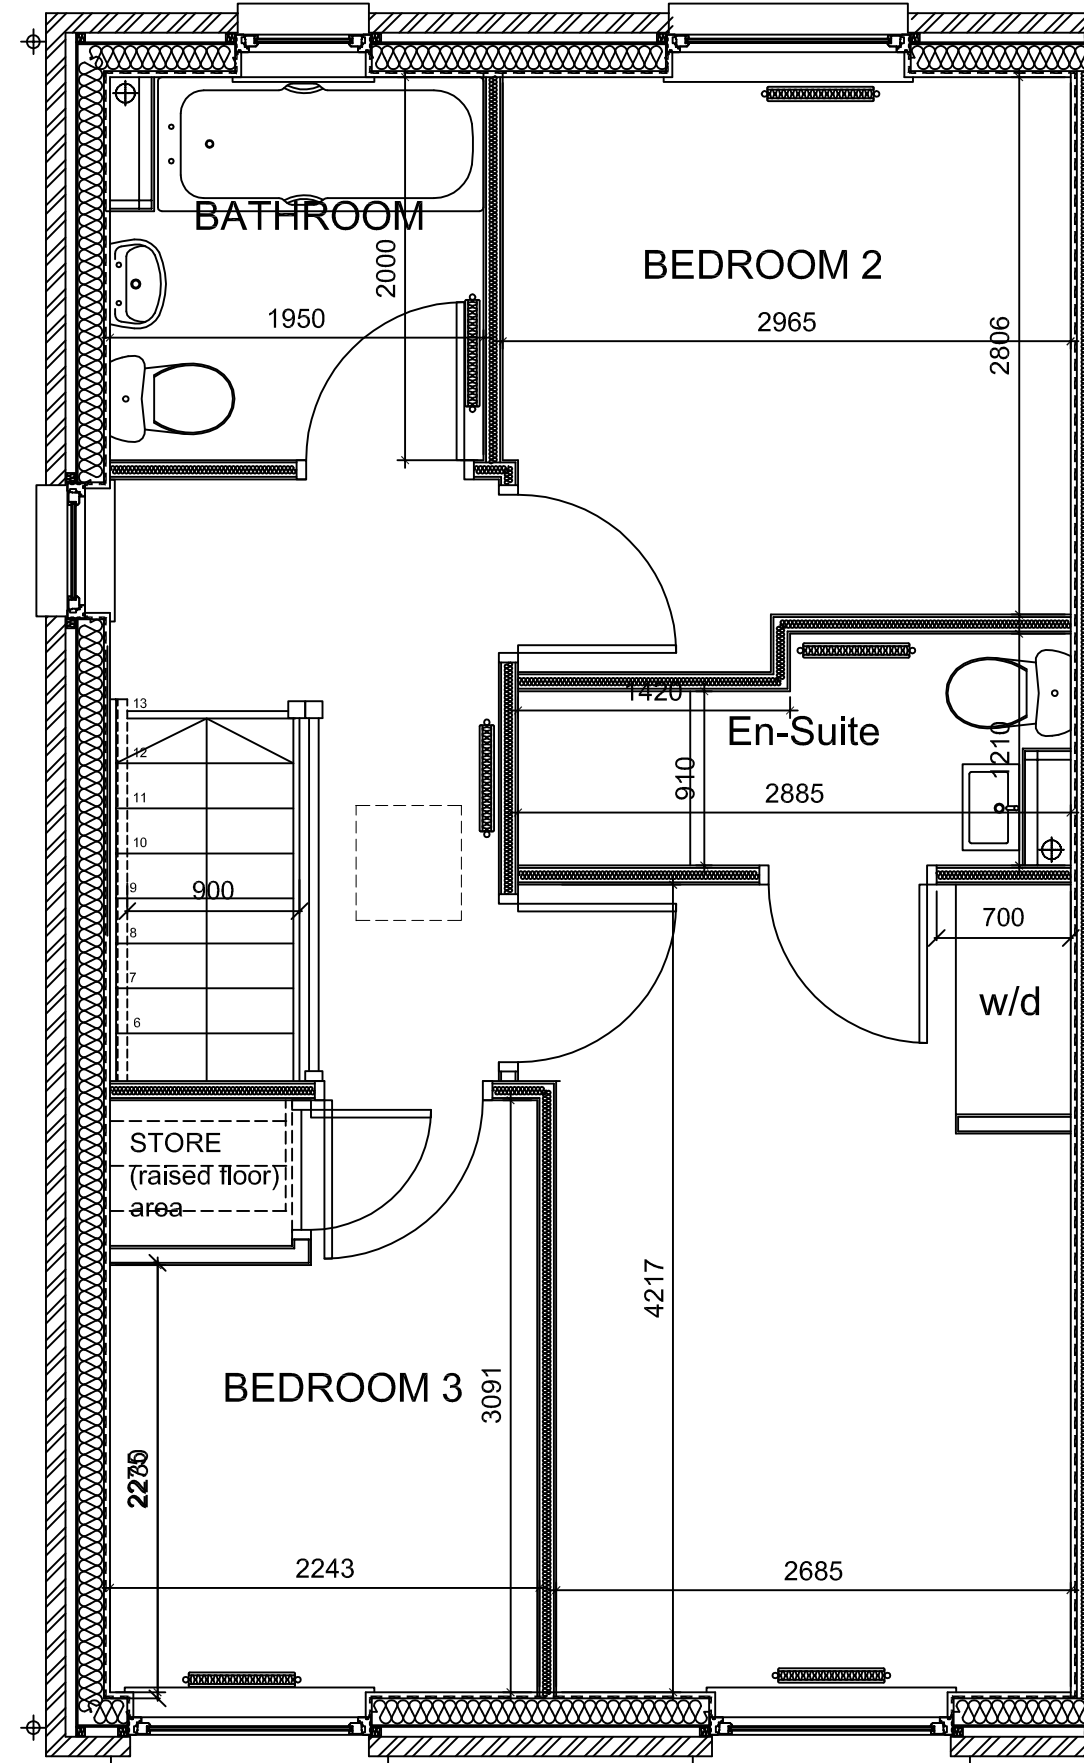

Lounge	4132 x 3925	137' x 12'10"
Dining	3000 x 2576	9'10" x 8'5"
Kitchen	3000 x 2440	9'10" x 8'0"
W.C.	1750 x 1100	5'9" x 3'8"
Bedroom 1	4217 x 2685	13'10"x8'9"
Bedroom 2	2965 x 2806	9'8" x 9'2"
Bedroom 3	3091 x 2243	10'2" x 7'4"
Bathroom	2000 x 1950	6'7" x 6'5"
En Suite	2885 x 1210	9'5" x 4'0"